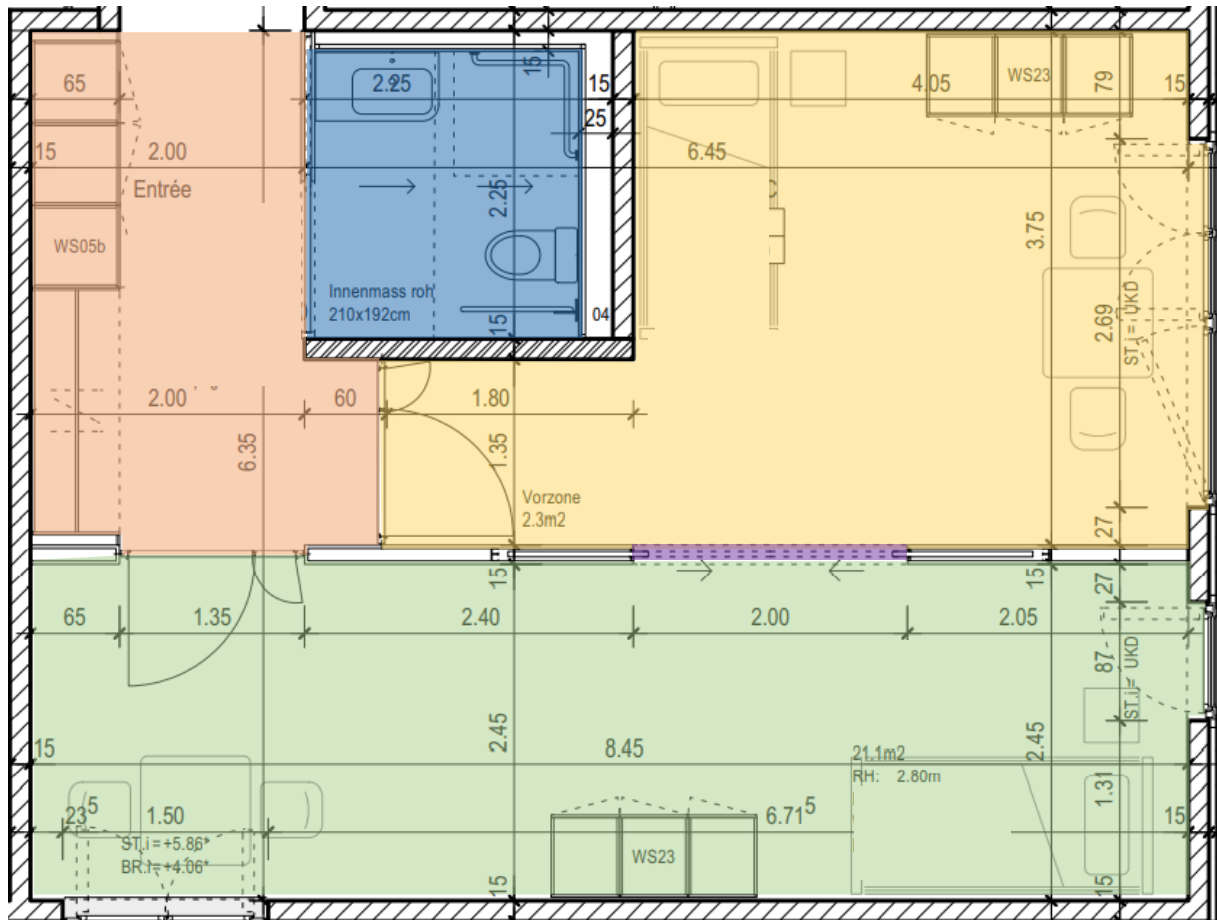

Zimmer - Impressionen

Zimmer-Variante Haus E + F

Zimmer 1

Zimmer 2

Dusche / WC: 4.4m²
Zimmer: 20.6m²

Zimmer-Variante Haus D + B

Zimmer 1

Zimmer: 18.2m²

Zimmer 2

Zimmer: 21.0m²

Gemeinsame Nasszelle

Dusche / WC: 4.1m²

Gemeinsamer Eingangsbereich

Garderobe: 11.5m²

Verbindungs-Option

z.B. für Ehepaare

Zimmer-Variante Haus D3 + B3

Zimmer 1

Zimmer 2

Dusche / WC: 4.3m²
Zimmer: 18.5m²

Zimmer-Variante Haus B / C / D

Zimmer 1

Zimmer 2

Dusche / WC: 4.3m²
Zimmer: 17.6m²