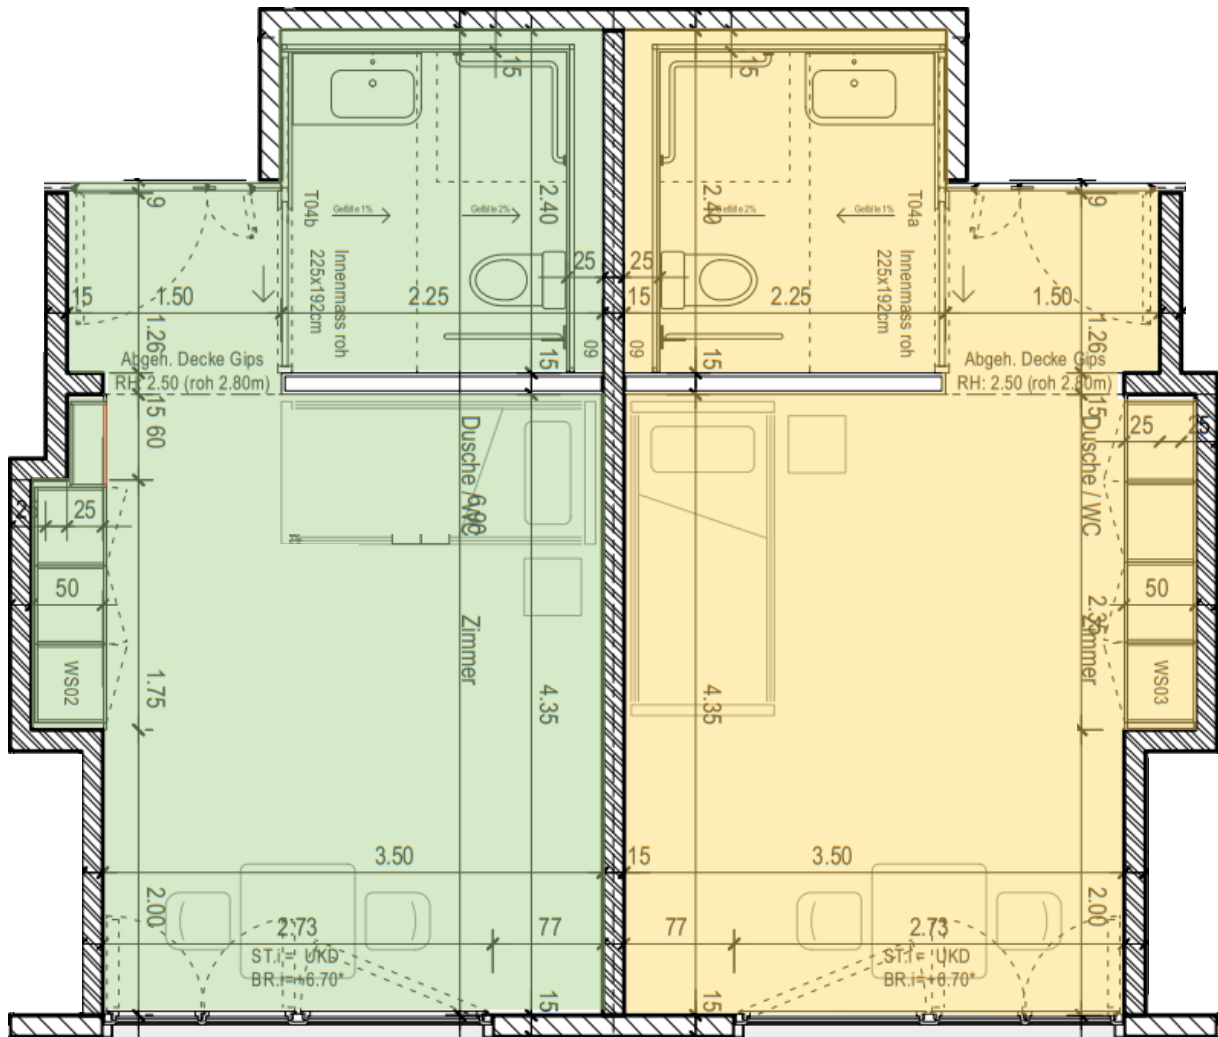

Zimmer - Impressionen

Zimmer-Variante Haus E + F

Zimmer 1

Zimmer 2

Dusche / WC: 4.4m²
Zimmer: 20.6m²

Zimmer-Variante Haus D + B

Zimmer 1

Zimmer: 18.2m²

Zimmer 2

Zimmer: 21.0m²

Gemeinsame Nasszelle

Dusche / WC: 4.1m²

Gemeinsamer Eingangsbereich

Garderobe: 11.5m²

Verbindungs-Option

z.B. für Ehepaare

Zimmer-Variante Haus D3 + B3

Zimmer 1

Zimmer 2

Dusche / WC: 4.3m²
Zimmer: 18.5m²

Zimmer-Variante Haus B / C / D

Zimmer 1

Zimmer 2

Dusche / WC: 4.3m²
Zimmer: 17.6m²