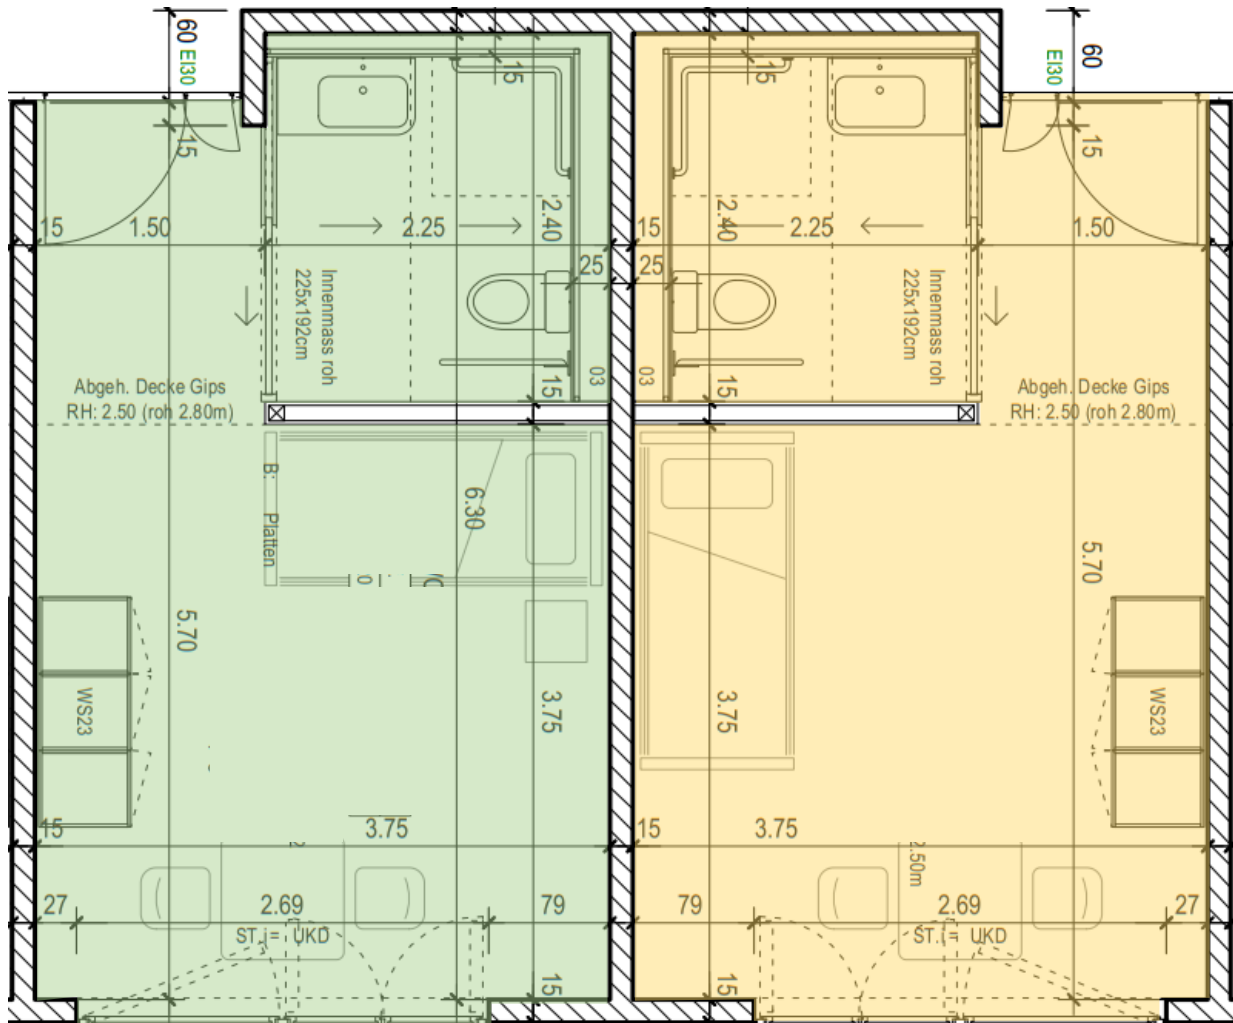

Zimmer - Impressionen

Zimmer-Variante Haus E + F

Zimmer 1

Zimmer 2

Dusche / WC: 4.4m²
Zimmer: 20.6m²

Zimmer-Variante Haus D + B

Zimmer 1

Zimmer: 18.2m²

Zimmer 2

Zimmer: 21.0m²

Gemeinsame Nasszelle

Dusche / WC: 4.1m²

Gemeinsamer Eingangsbereich

Garderobe: 11.5m²

Verbindungs-Option

z.B. für Ehepaare

Zimmer-Variante Haus D3 + B3

Zimmer 1

Zimmer 2

Dusche / WC: 4.3m²
Zimmer: 18.5m²

Zimmer-Variante Haus B / C / D

Zimmer 1

Zimmer 2

Dusche / WC: 4.3m²
Zimmer: 17.6m²