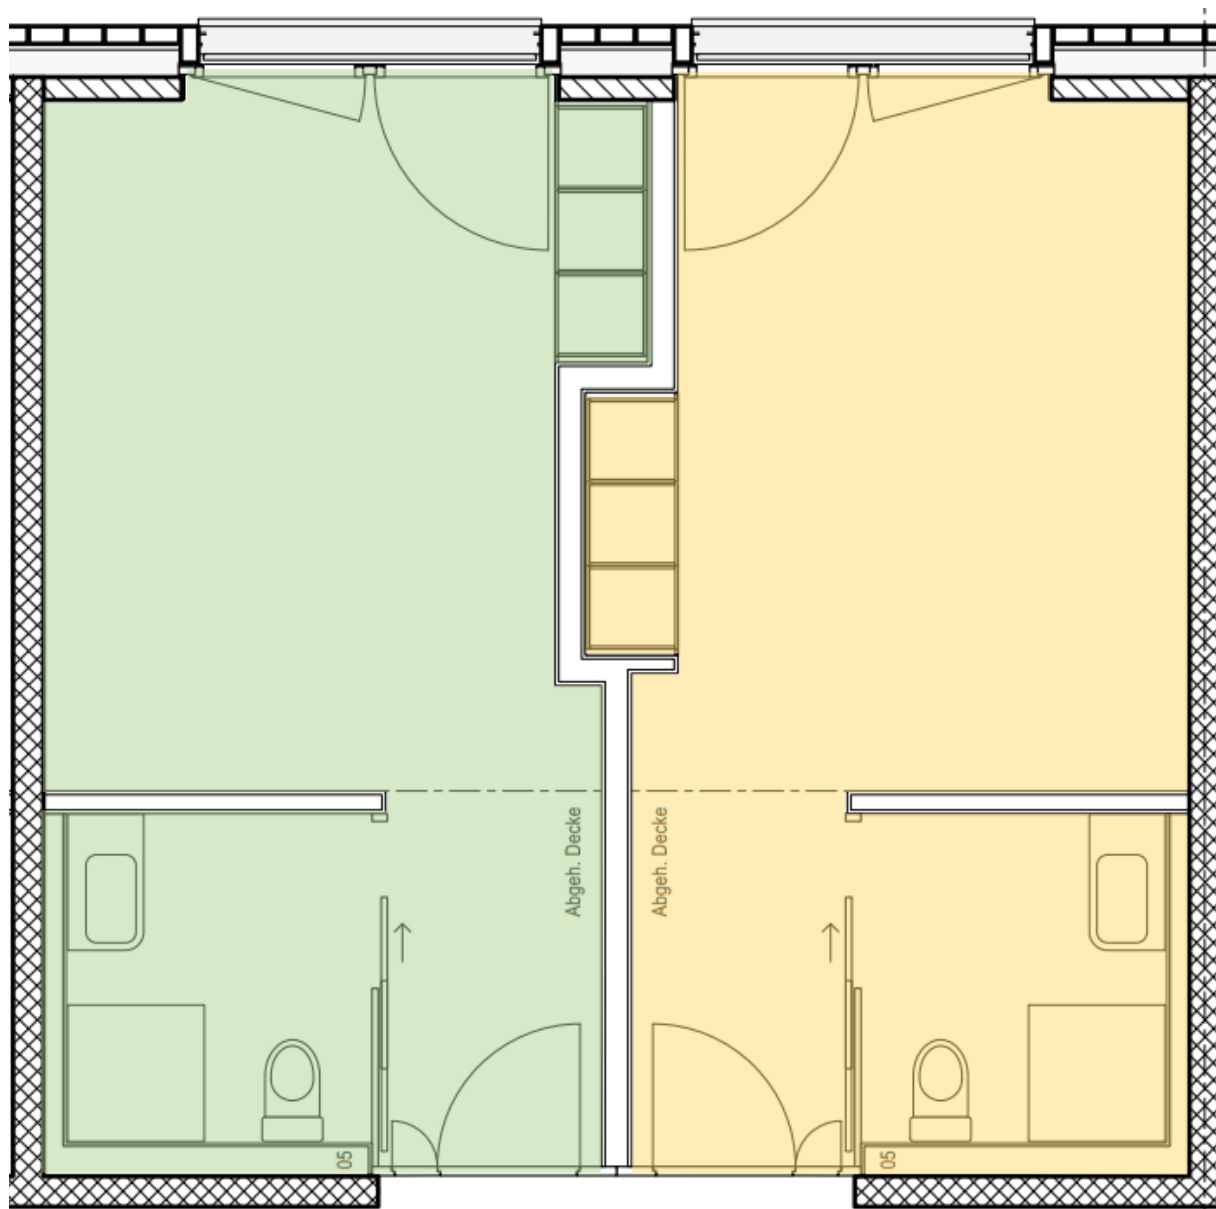

Zimmer - Impressionen

Zimmer-Variante Haus E + F

Zimmer 1

Zimmer 2

Dusche / WC: 4.4m²
Zimmer: 20.6m²

Zimmer-Variante Haus D + B

Zimmer 1

Zimmer: 18.2m²

Zimmer 2

Zimmer: 21.0m²

Gemeinsame Nasszelle

Dusche / WC: 4.1m²

Gemeinsamer Eingangsbereich

Garderobe: 11.5m²

Verbindungs-Option

z.B. für Ehepaare

Zimmer-Variante Haus D3 + B3

Zimmer 1

Zimmer 2

Dusche / WC: 4.3m²
Zimmer: 18.5m²

Zimmer-Variante Haus B / C / D

Zimmer 1

Zimmer 2

Dusche / WC: 4.3m²
Zimmer: 17.6m²